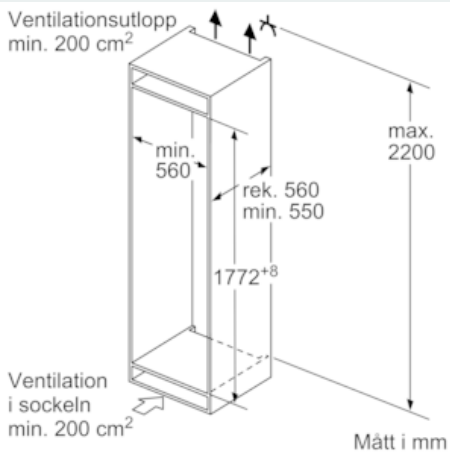

##### MÅTT

- Mått: H 177 x B 54 x D 55 cm
- Nischmått (H x B x T): 177.5 cm x 56.0 cm x 55.0 cm

##### Teknisk information

- Dörrhängning höger, omhängbar

**iQ300, Integrerad kyl/frys, 177.2 x 54.1 cm**  
**KI87VVE1**

Måttskisser

De angivna luckmåten gäller luckspalter på 4 mm.

Mått i mm

Mått i mm

Mått i mm  
 Rekommenderat spaltmått för plattgångjärn

F	R	X
16-19	0-3	2,5
20	0-1	3
	2-3	2,5
21	0-1	3
	2-3	2,5
22	0	4
	1	3,5
	2-3	3

Följ tabellens rekommenderade spaltmått så att enhetens lucka inte slår i och skadar köksstommen.