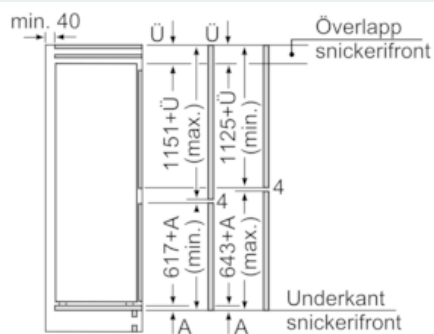

##### MÅTT

- Mått: H 177 x B 54 x D 55 cm
- Nischmått (H x B x T): 177.5 cm x 56.0 cm x 55.0 cm

##### Teknisk information

- Dörrhängning höger, omhängbar

**iQ300, Integrerad kyl/frys, 177.2 x 54.1 cm**  
**KI87VVE1**

Måttskisser

De angivna luckmåten gäller luckspalter på 4 mm.

Mått i mm

Mått i mm

Mått i mm  
 Rekommenderat spaltmått för plattgångjärn